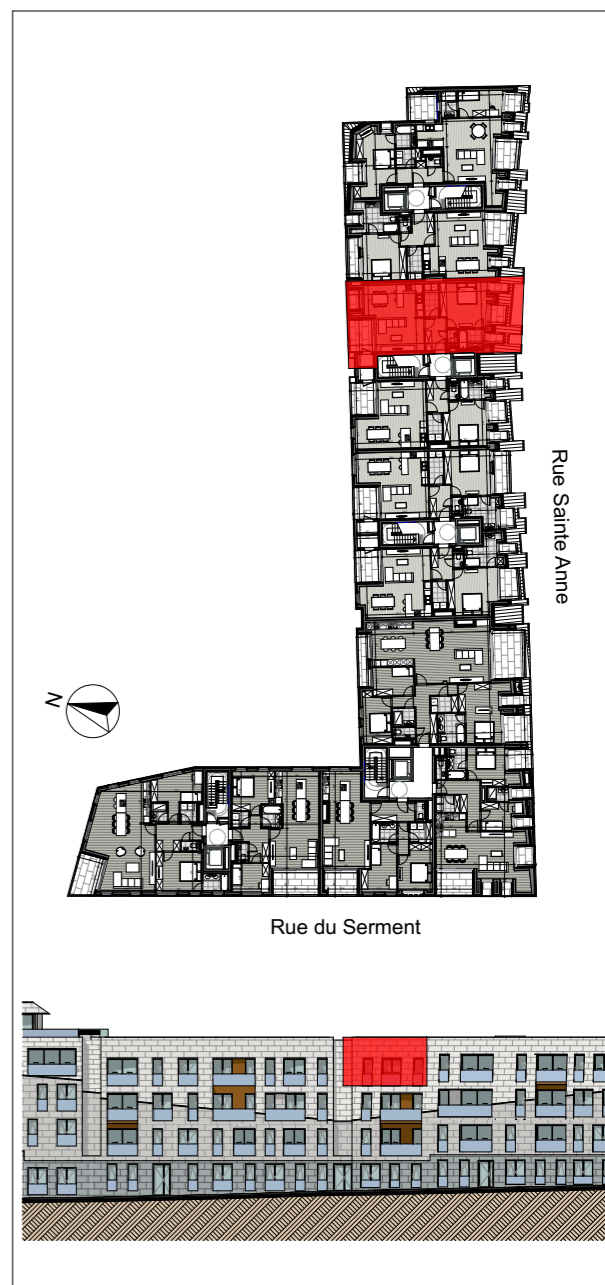

BELLECOUR

Rue du Serment - rue Saint Anne - rue Jules Hans;  
1420 Braine l'Alleud; Belgique.  
www. ....be (en route)

### JASPERS-EYERS ARCHITECTS

Hoogstraat 139 - 1000 Brussel  
tel: 02 514 04 96 - fax: 02 514 04 93

Les surfaces et les cotes sont donnés a titre indicatif sur base des mesures du gros-oeuvre.  
Le mobilier est donné à titre indicatif. Aucun droit ne peut découler de ce document.

**A3.09**

Etage: +3 Echelle: 1:55

Type: 1 chambre

Surf. brute appart: 79 m<sup>2</sup>

Surf. brute terrasse: 1m<sup>2</sup>+3m<sup>2</sup>+2m<sup>2</sup>+6m<sup>2</sup>+2m<sup>2</sup>

Surf. brute stockage: 3 m<sup>2</sup> 17-06-2020