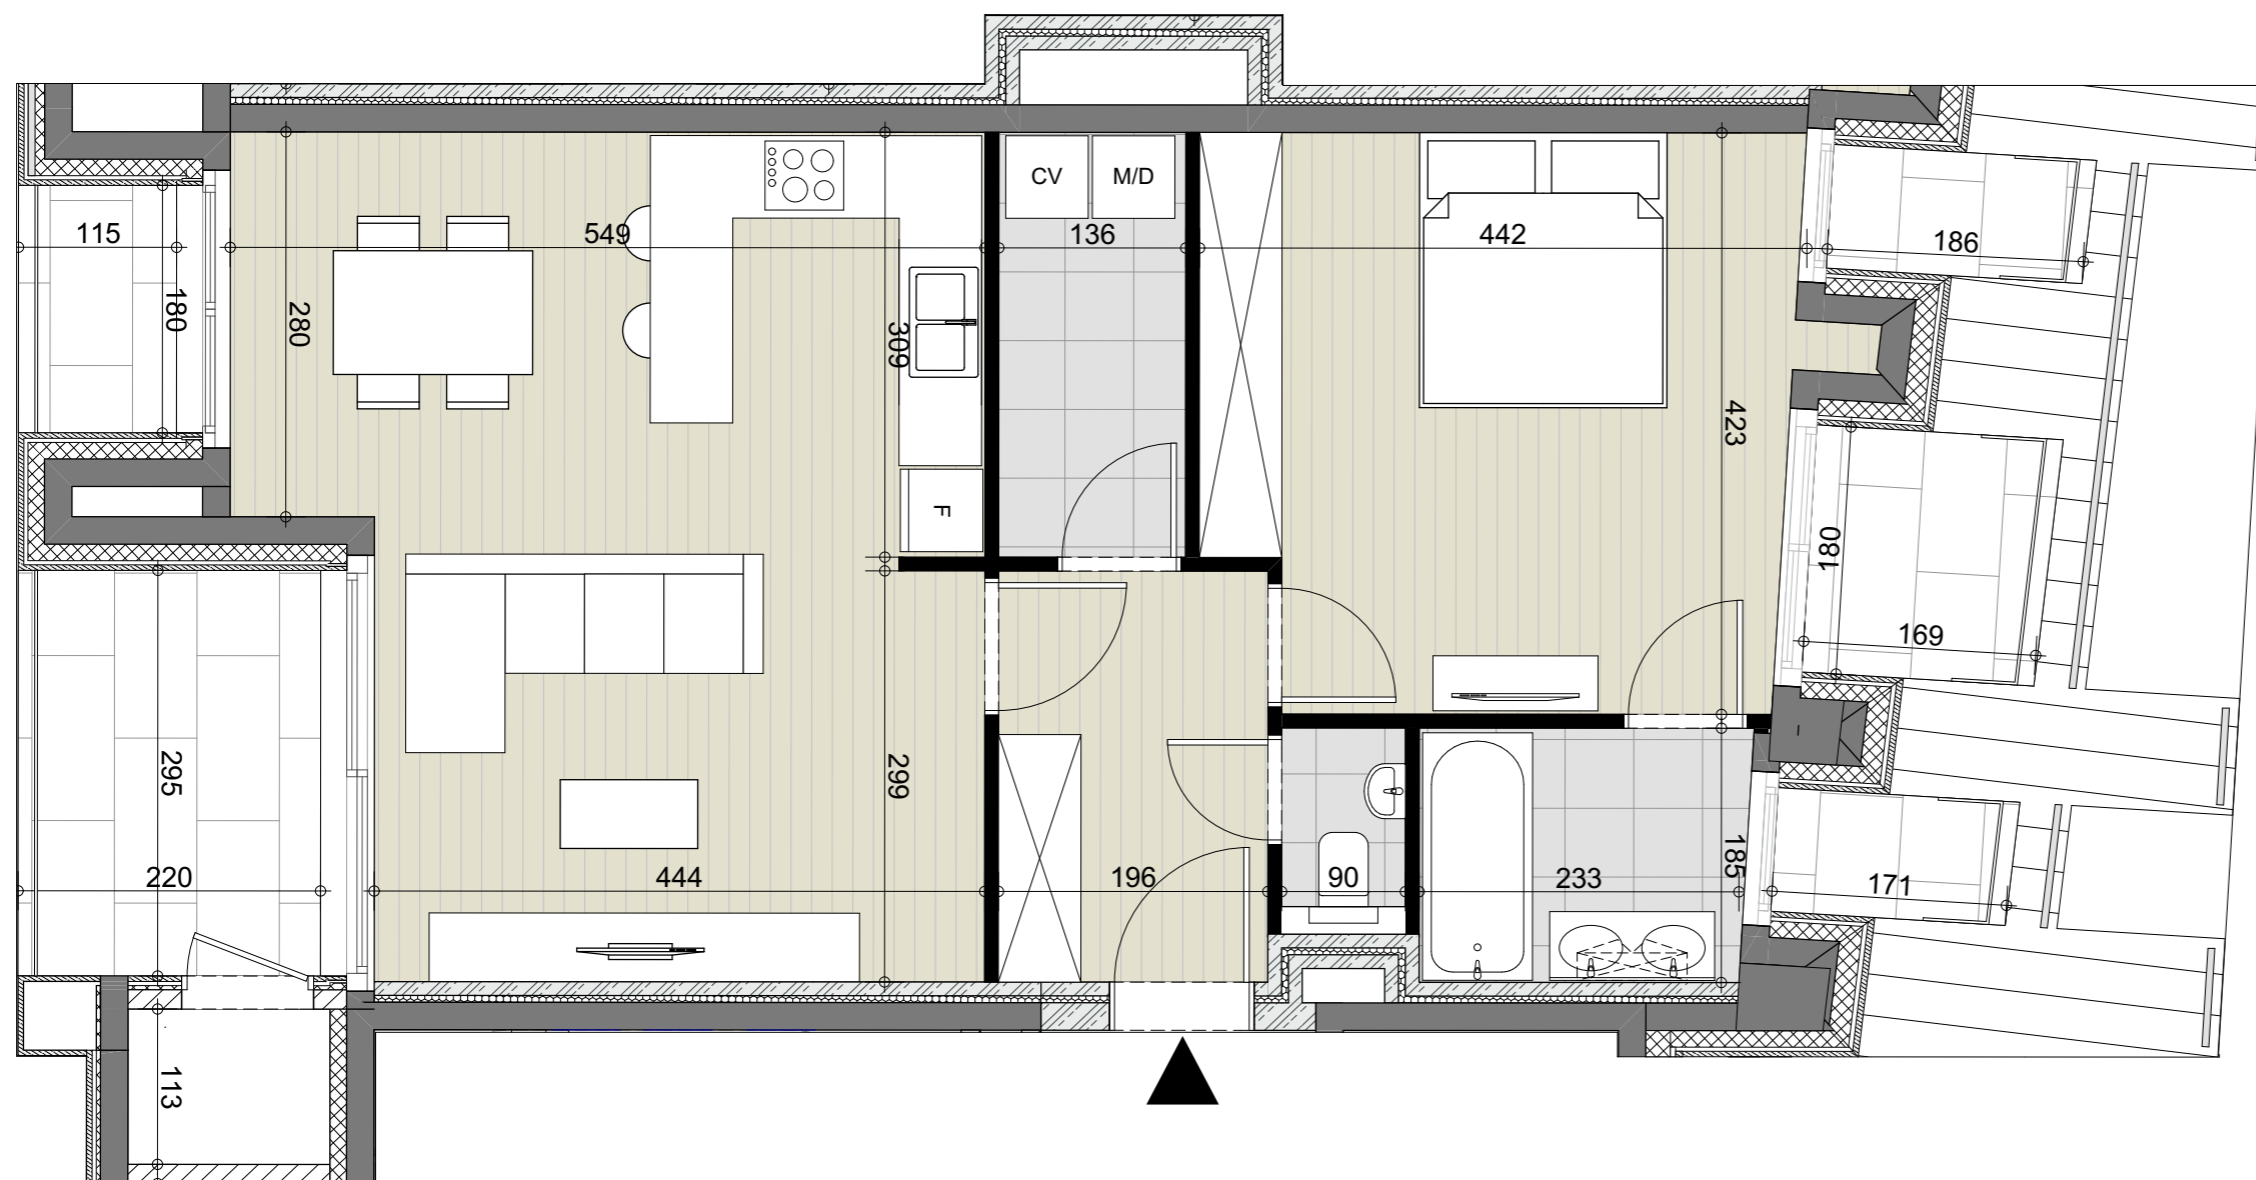

BELLECOUR

Rue du Serment - rue Saint Anne - rue Jules Hans;  
1420 Braine l'Alleud; Belgique.  
www. ....be (en route)

### JASPERS-EYERS ARCHITECTS

Hoogstraat 139 - 1000 Brussel  
tel: 02 514 04 96 - fax: 02 514 04 93

Les surfaces et les cotes sont donnés a titre indicatif sur base des mesures du gros-oeuvre.  
Le mobilier est donné à titre indicatif. Aucun droit ne peut découler de ce document.

**A3.09**

Etage: +3 Echelle: 1:55

Type: 1 chambre

Surf. brute appart: 79 m<sup>2</sup>

Surf. brute terrasse: 1m<sup>2</sup>+3m<sup>2</sup>+2m<sup>2</sup>+6m<sup>2</sup>+2m<sup>2</sup>

Surf. brute stockage: 3 m<sup>2</sup> 17-06-2020